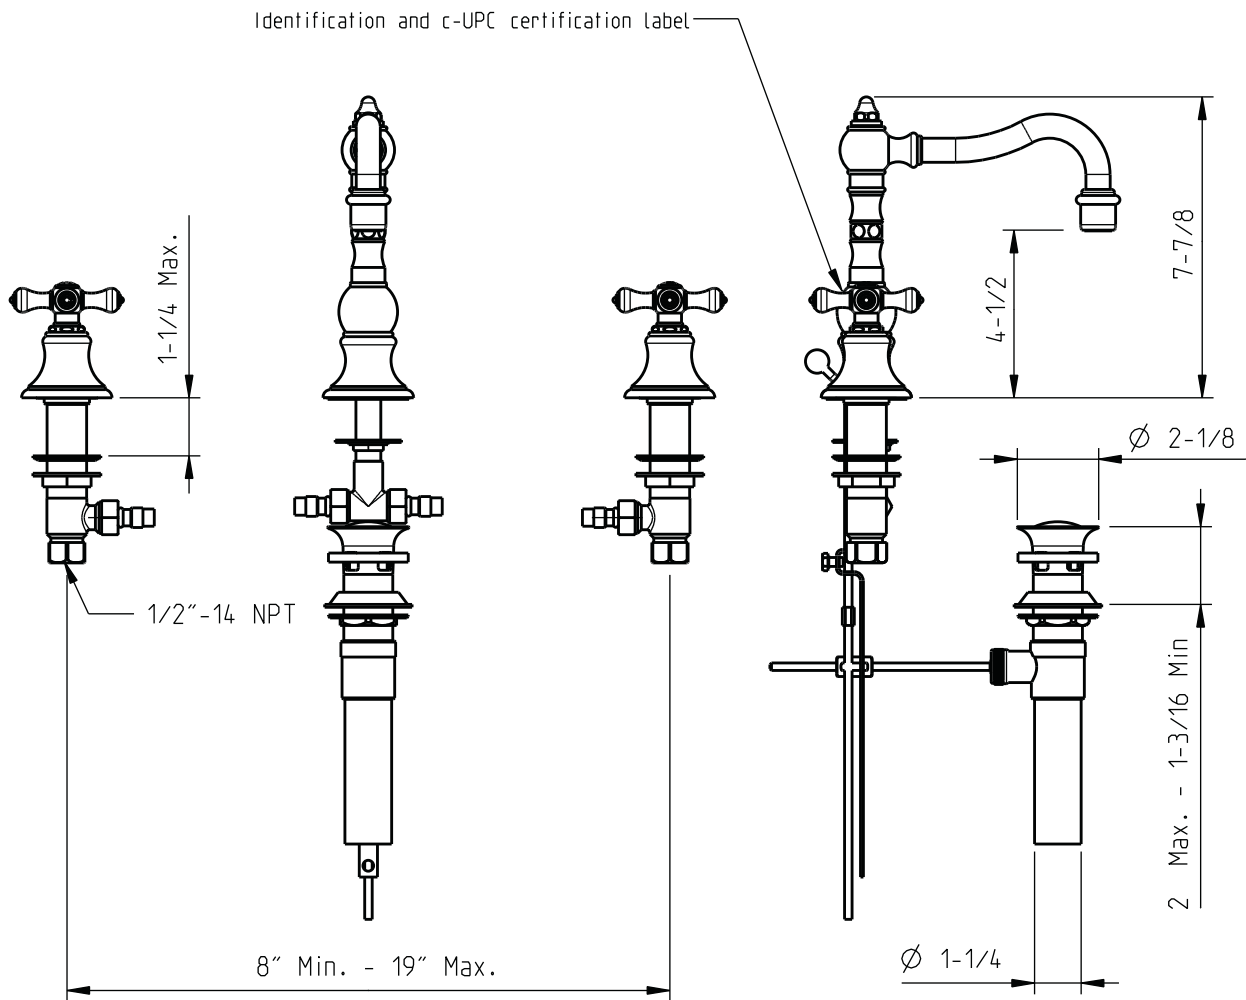

TECHNICAL SPECIFICATIONS

Highlands

Widespread pillar lavatory

code | 267 130 xxx

5663300
9830D013W02

dimensions inches

PLUMBING

CIFIAL USA
USA P+1800 5284904 F+1800 5281969 info@cifialusa.com www.cifialusa.com
CIFIAL Torneiras, S.A.
Portugal T+351 256 780 700 F+351 256 780 710 cifial@cifial.pt www.cifial.pt
CIFIALDECOR, S.A.
Espanha T+34 916 110 261 F+34 916 103 694 cifialdecor@infonegocio.com
CIFIAL UK, Ltd.
UK P+44 1933 402 008 F+44 1933 402 063 sales@cifial.co.uk www.cifial.co.uk

5663300
9830D013W02

Note: xxx represent different finishes.

	625	601	616	617	620	721	W15	X10
A	5713110	3460009-xxx 5C03039 5C02018						
B	5710000	3620234-xxx						