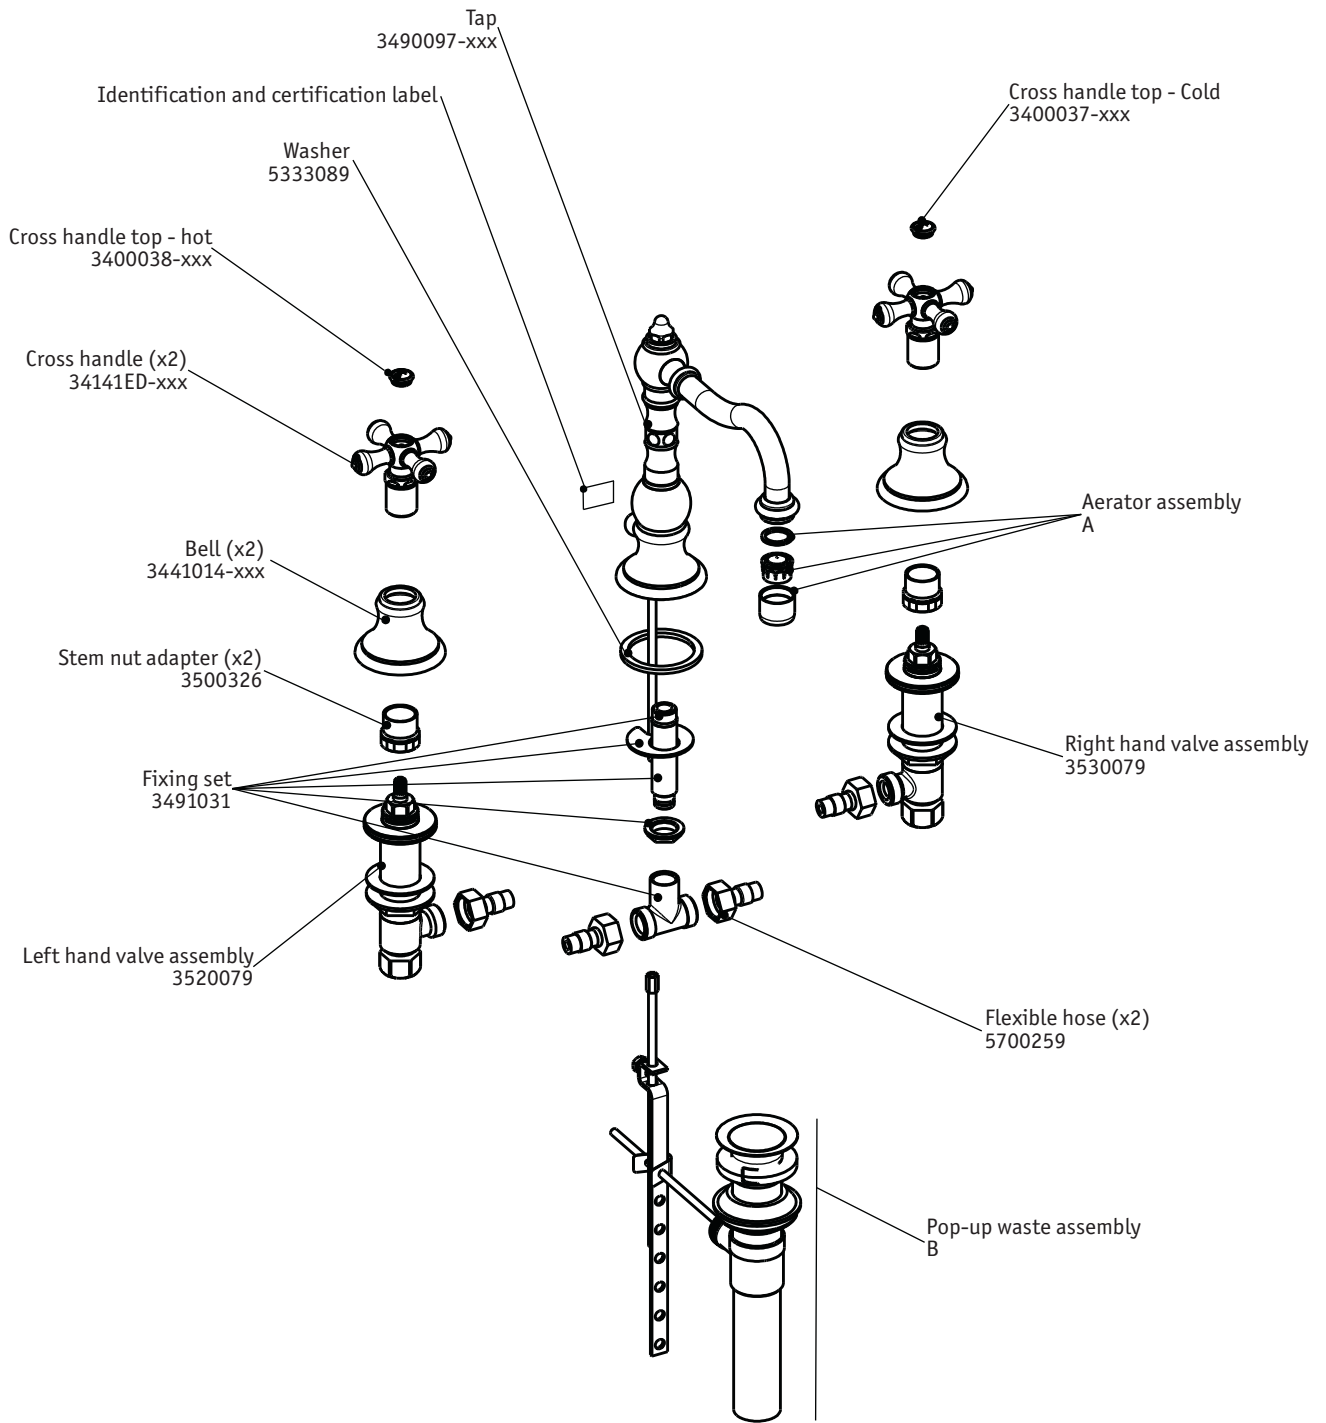

TECHNICAL SPECIFICATIONS

Highlands

Widespread pillar lavatory

code | 267 130 xxx

5663300
9830D013W02

dimensions inches

PLUMBING

CIFIAL USA
USA P+1800 5284904 F+1800 5281969 info@cifialusa.com www.cifialusa.com
CIFIAL Torneiras, S.A.
Portugal T+351 256 780 700 F+351 256 780 710 cifial@cifial.pt www.cifial.pt
CIFIALDECOR, S.A.
Espanha T+34 916 110 261 F+34 916 103 694 cifialdecor@infonegocio.com
CIFIAL UK, Ltd.
UK P+44 1933 402 008 F+44 1933 402 063 sales@cifial.co.uk www.cifial.co.uk

5663300
9830D013W02

Note: xxx represent different finishes.

	625	601	616	617	620	721	W15	X10
A	5713110	3460009-xxx 5C03039 5C02018						
B	5710000	3620234-xxx						