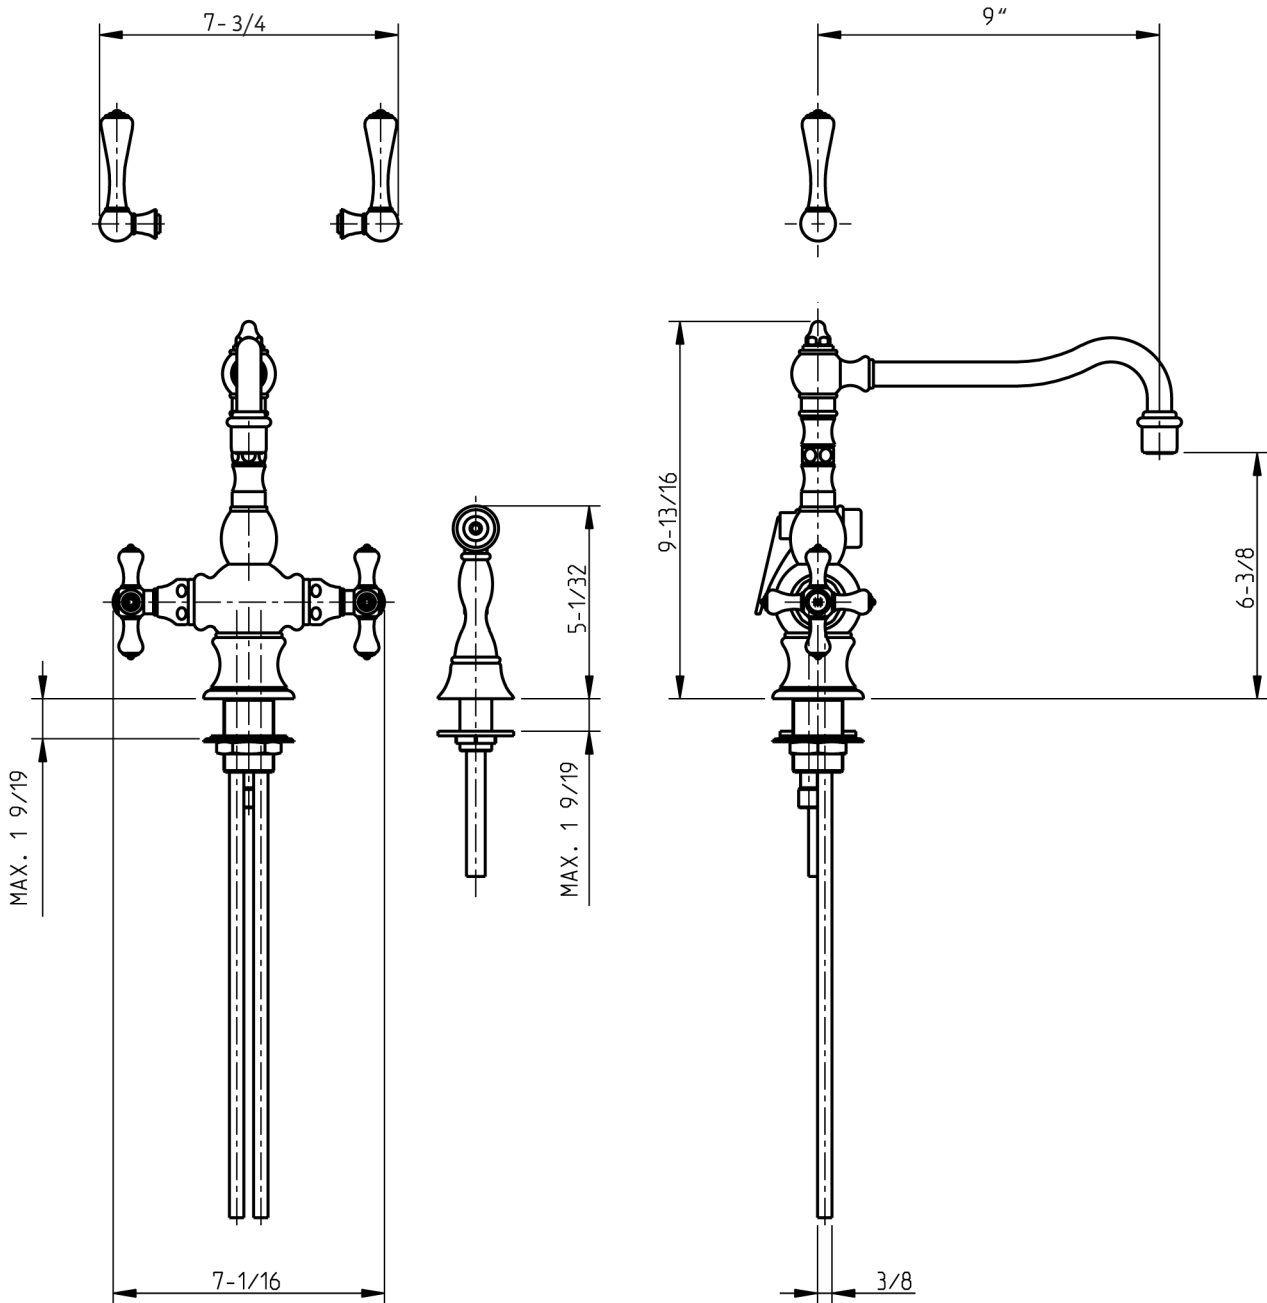

TECHNICAL SPECIFICATIONS

Higlands/Pillar

Single hole kitchen faucet with side spray

code | 267.355.xxx
268.355.xxx

5663398
983OD014W01

dimensions inches

PLUMBING

CIFIAL USA
USA P +1800 5284904 F +1800 5281969 info@cifialusa.com www.cifialusa.com
CIFIAL Torneiras, S.A.
Portugal T +351 256 780 700 F +351 256 780 710 cifial@cifial.pt www.cifial.pt
CIFIALDECOR, S.A.
Espanha T +34 916 110 261 F +34 916 103 694 cifialdecor@infonegocio.com
CIFIAL UK, Ltd.
UK P +44 1933 402 008 F +44 1933 402 063 sales@cifial.co.uk www.cifial.co.uk

5663398
983OD014W01

Note: xxx represent different finishing.

	625	620	721	W15	X10	V05
A			3460009-xxx 5C02043 5C03039			3460009-601 5C02043 5C03039