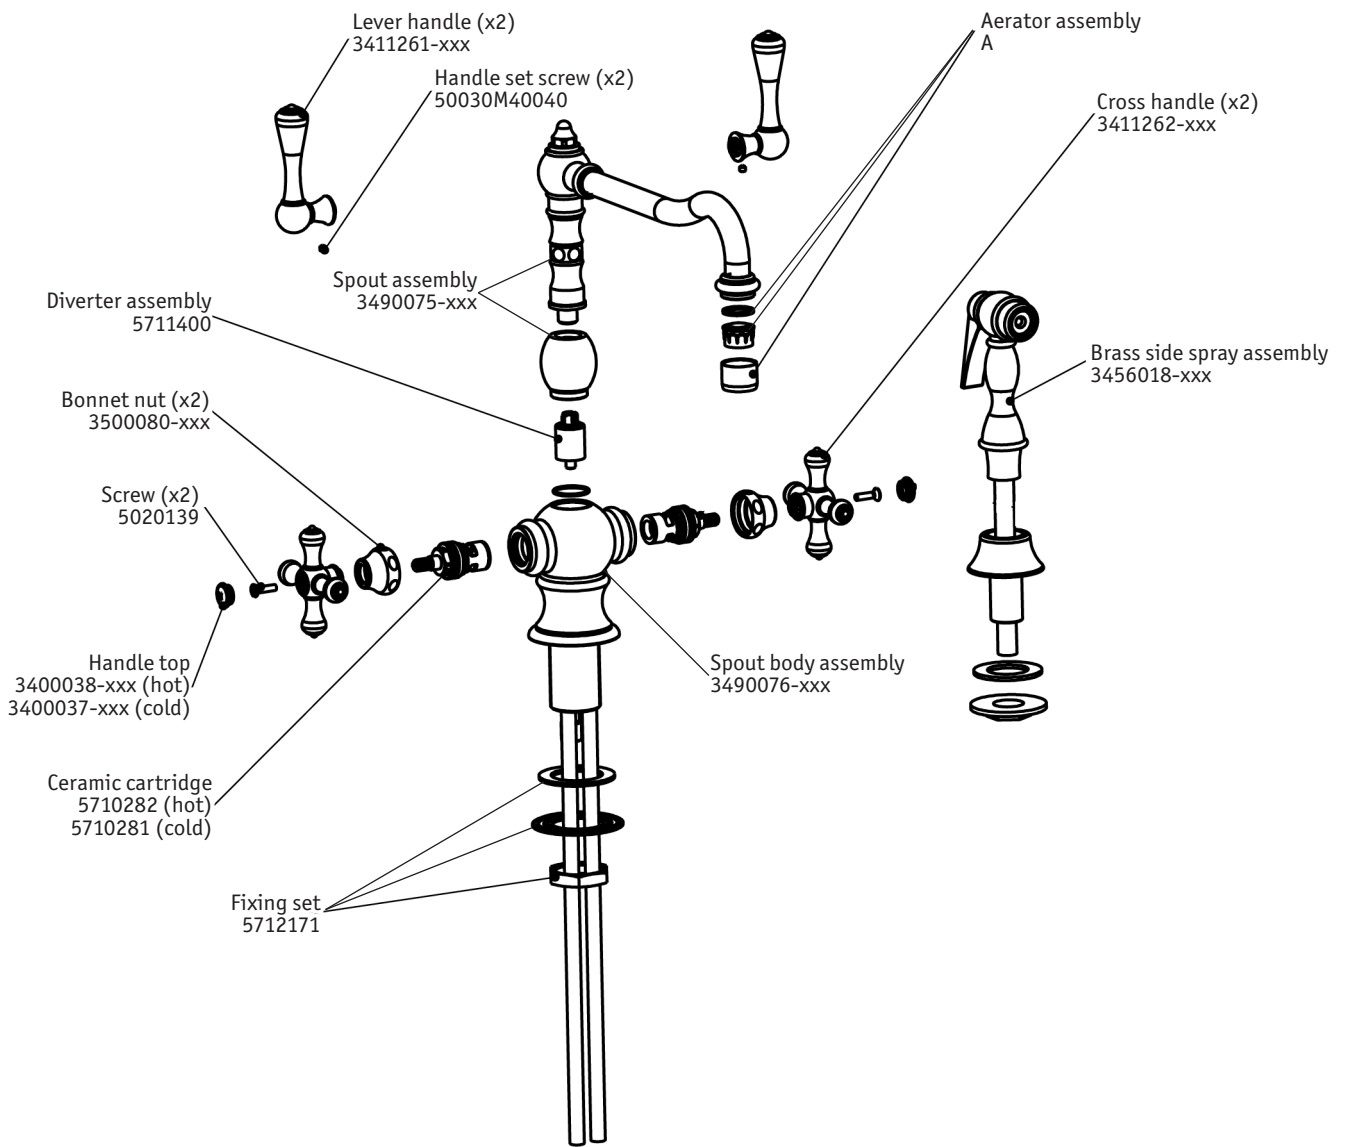

TECHNICAL SPECIFICATIONS

Higlands/Pillar

Single hole kitchen faucet with side spray

code | 267.355.xxx
268.355.xxx

5663398
983OD014W01

dimensions inches

PLUMBING

CIFIAL USA
USA P +1800 5284904 F +1800 5281969 info@cifialusa.com www.cifialusa.com
CIFIAL Torneiras, S.A.
Portugal T +351 256 780 700 F +351 256 780 710 cifial@cifial.pt www.cifial.pt
CIFIALDECOR, S.A.
Espanha T +34 916 110 261 F +34 916 103 694 cifialdecor@infonegocio.com
CIFIAL UK, Ltd.
UK P +44 1933 402 008 F +44 1933 402 063 sales@cifial.co.uk www.cifial.co.uk

5663398
983OD014W01

Note: xxx represent different finishing.

	625	620	721	W15	X10	V05
A			3460009-xxx 5C02043 5C03039			3460009-601 5C02043 5C03039