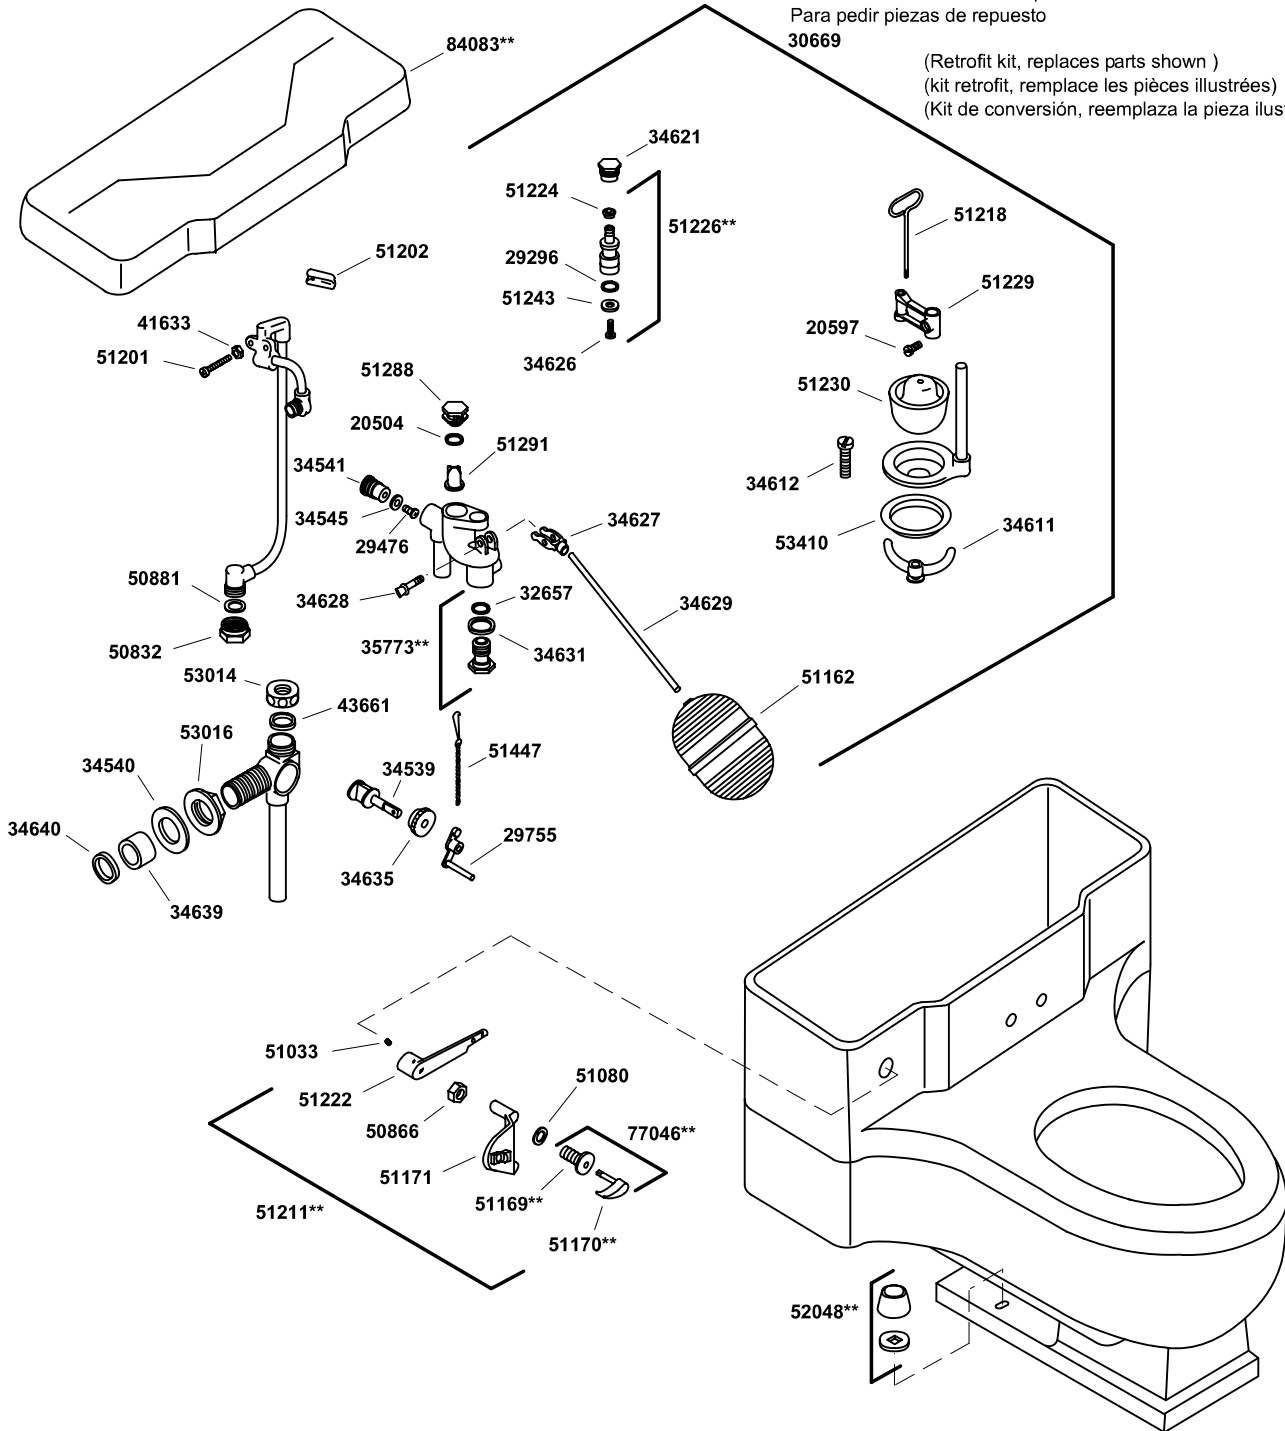

For Replacement Order
Pour une commande de remplacement
Para pedir piezas de repuesto
30669

(Retrofit kit, replaces parts shown)
(kit retrofit, remplace les pièces illustrées)
(Kit de conversión, reemplaza la pieza ilustrada)

**Finish/color code must be specified when ordering.

**Vous devez spécifier les codes de la finition et/ou de la couleur quand vous passez votre commande.

**Se debe especificar el código del acabado/color con el pedido.